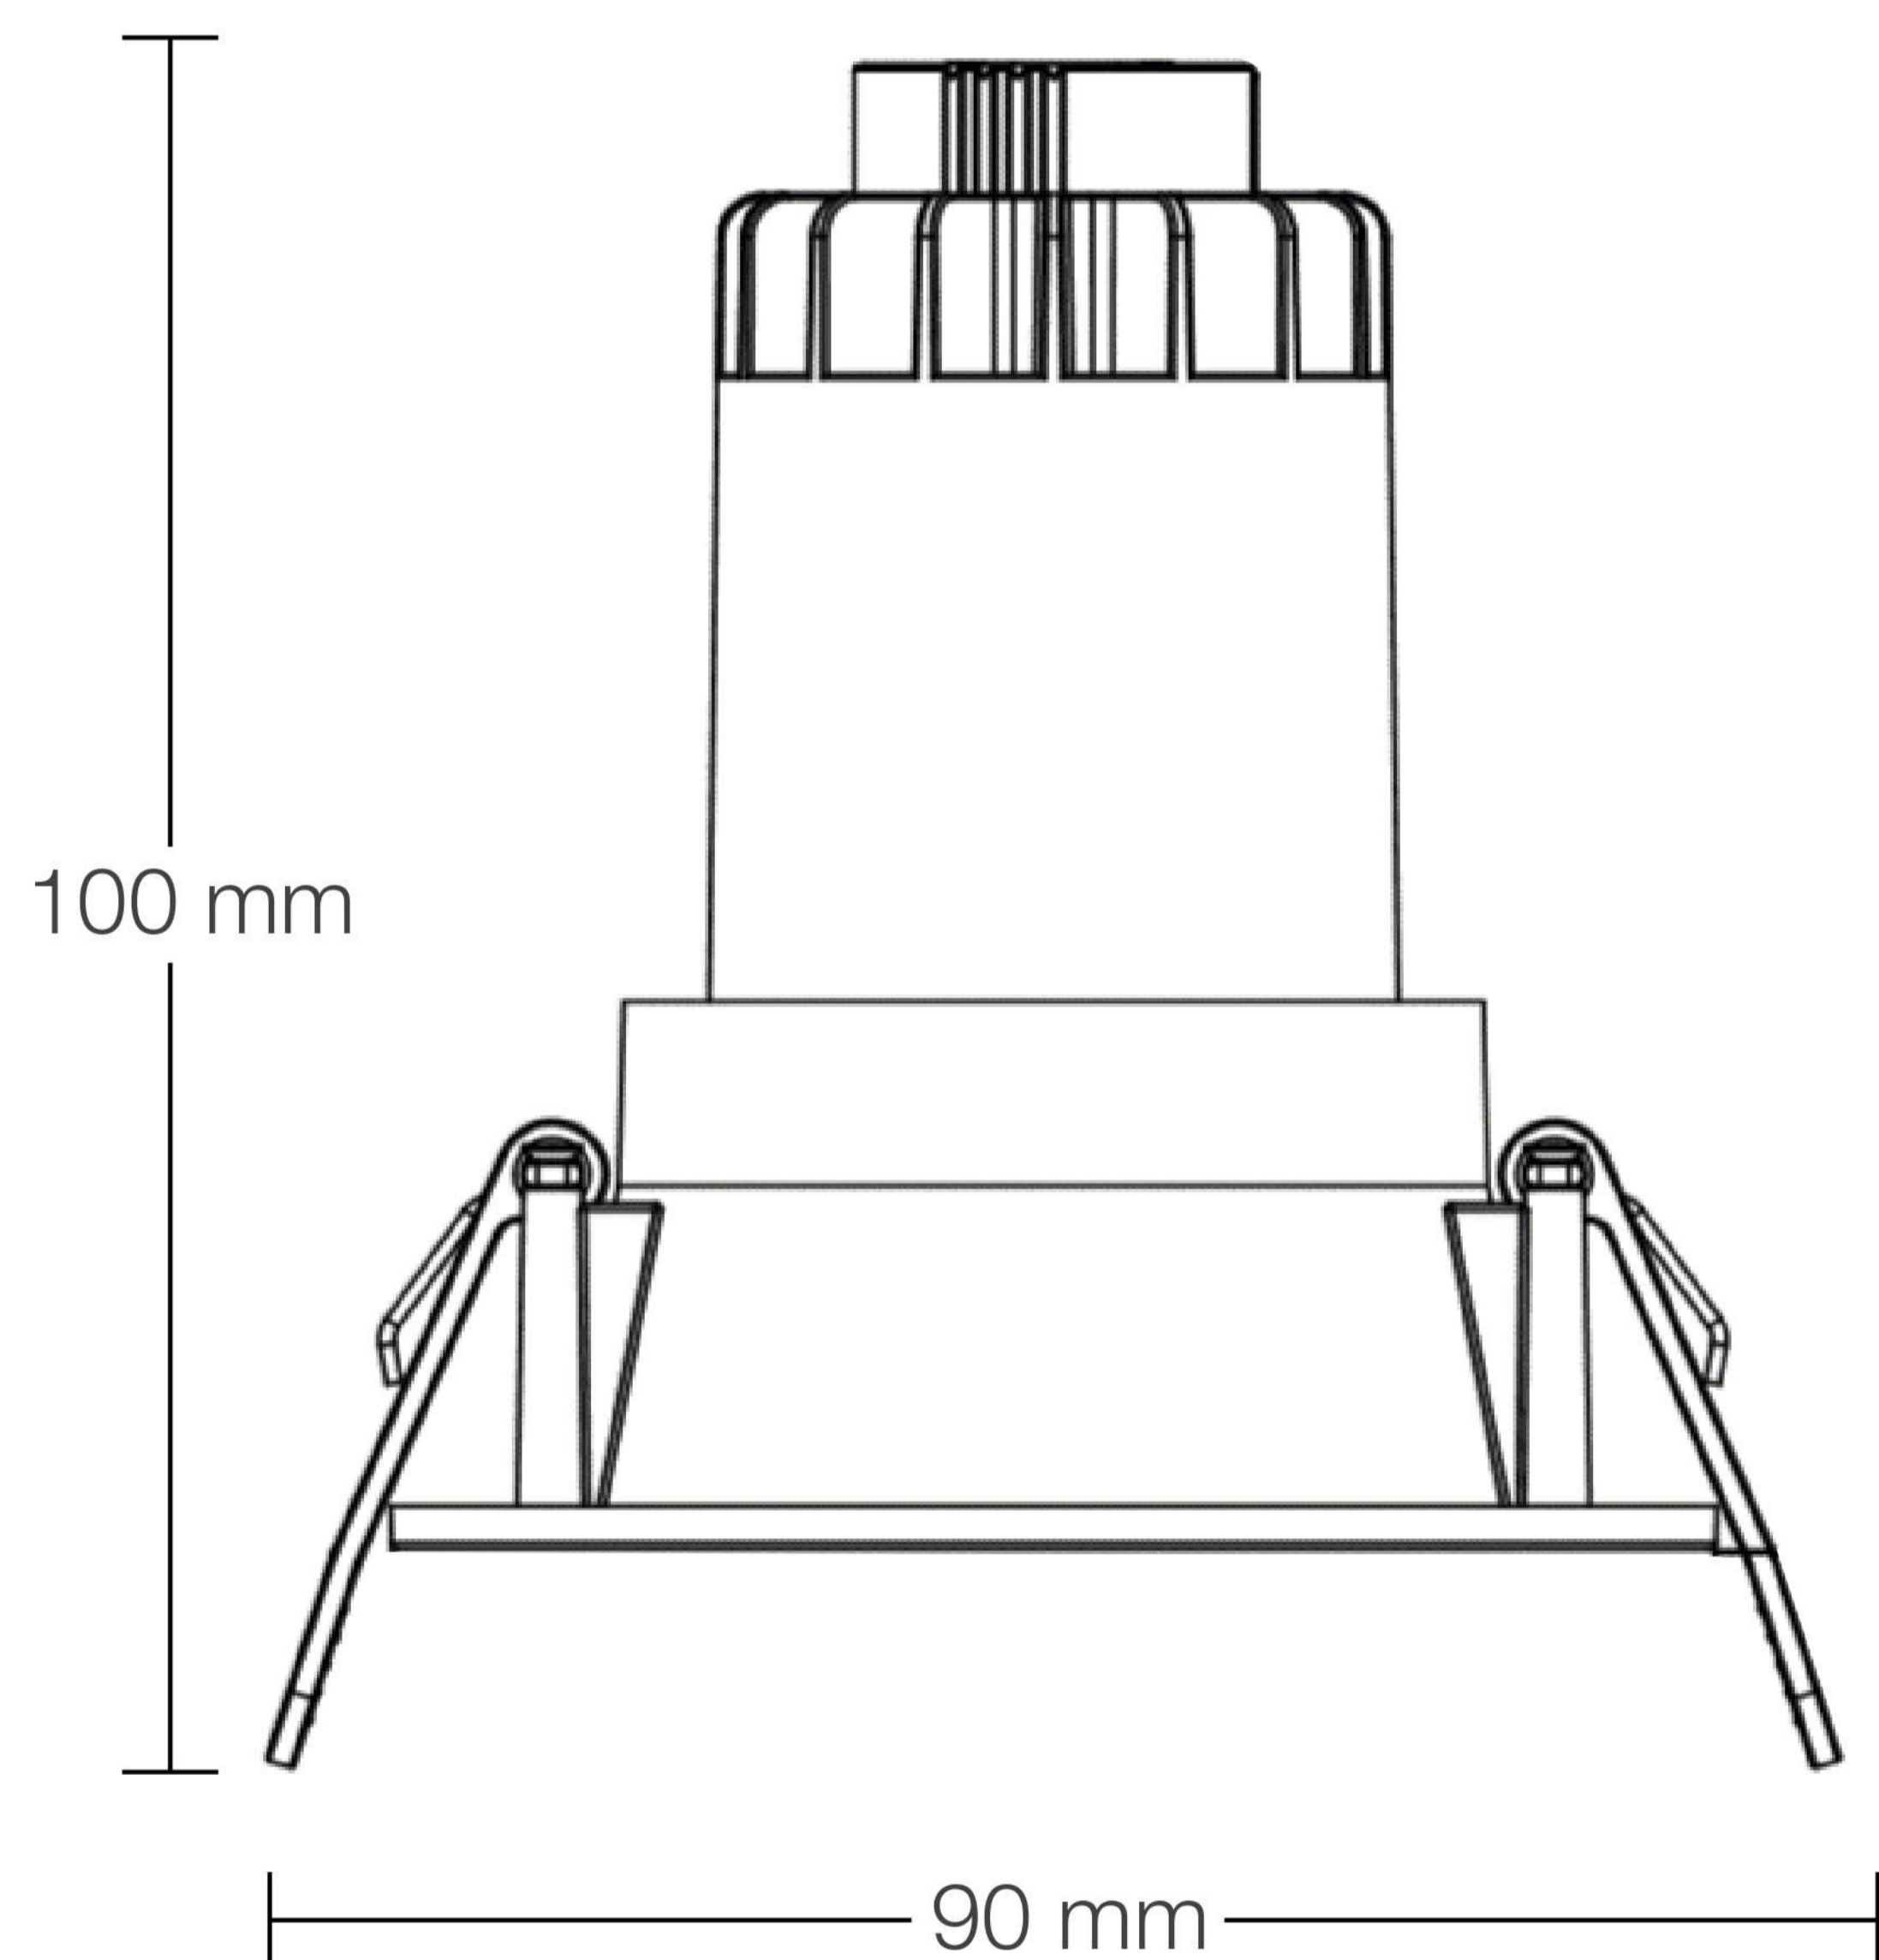

KRAUSS

Spots Empotrado LED

Modelo: **K011014**

Diseño Moderno
Minimalista

Mejora la iluminación
de interiores

Todo lo que necesitas
está incluido

Fácil instalación

Garantía Limitada contra
daños de fabricación

Spots Empotrado LED

KRAUSS

Medidas: Largo 170 mm x Ancho 140 mm x Altura 33 mm

Código de Producto	K011014
Serie	KÖHLN
Descripción	Spot Empotrado LED
Potencia	8w
Tamaño	90 x 90 x 100 mm
Cut Out	80*80mm
Temperatura Luz	4000K
Tipo de instalación	Empotrable
CRI	90
Lumenes	520
Angulo	36°
Voltaje	220-240v