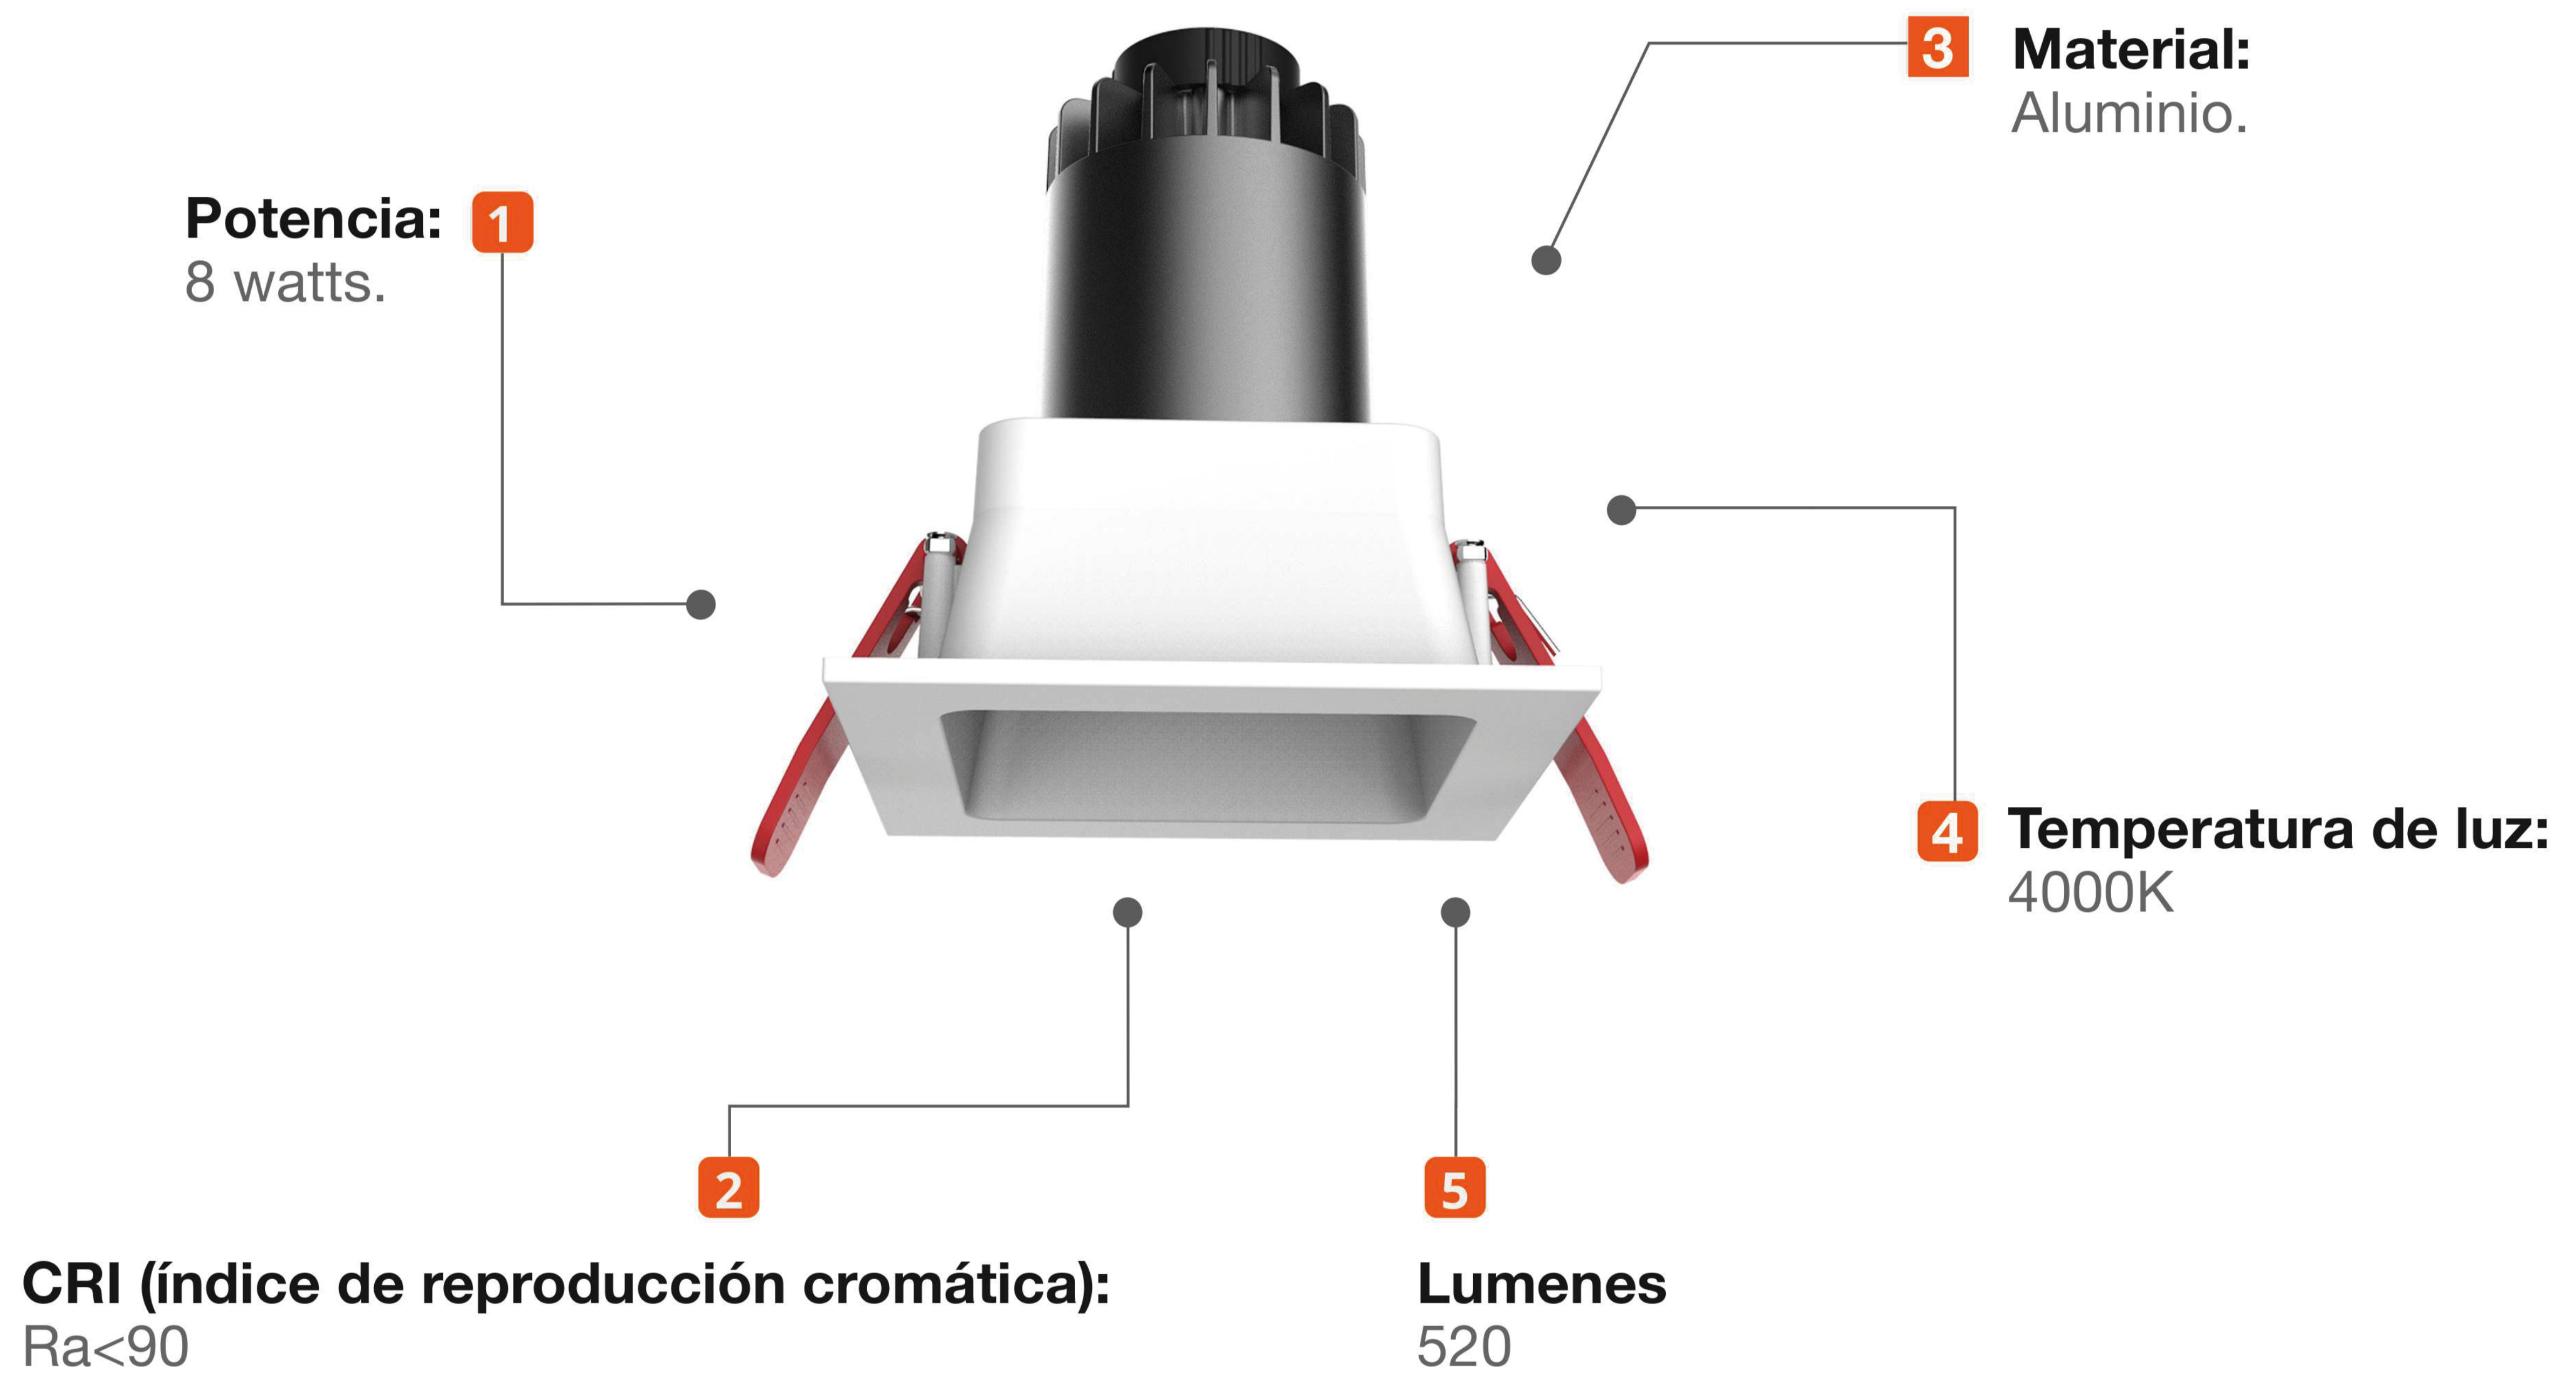

KRAUSS

Spots Empotrado LED

Modelo: **K011014**

Diseño Moderno
Minimalista

Mejora la iluminación
de interiores

Todo lo que necesitas
está incluido

Fácil instalación

Garantía Limitada contra
daños de fabricación

Spots Empotrado LED

KRAUSS

Medidas: Largo 170 mm x Ancho 140 mm x Altura 33 mm

Código de Producto	K011014
Serie	KÖHLN
Descripción	Spot Empotrado LED
Potencia	8w
Tamaño	90 x 90 x 100 mm
Cut Out	80*80mm
Temperatura Luz	4000K
Tipo de instalación	Empotrable
CRI	90
Lumenes	520
Angulo	36°
Voltaje	220-240v