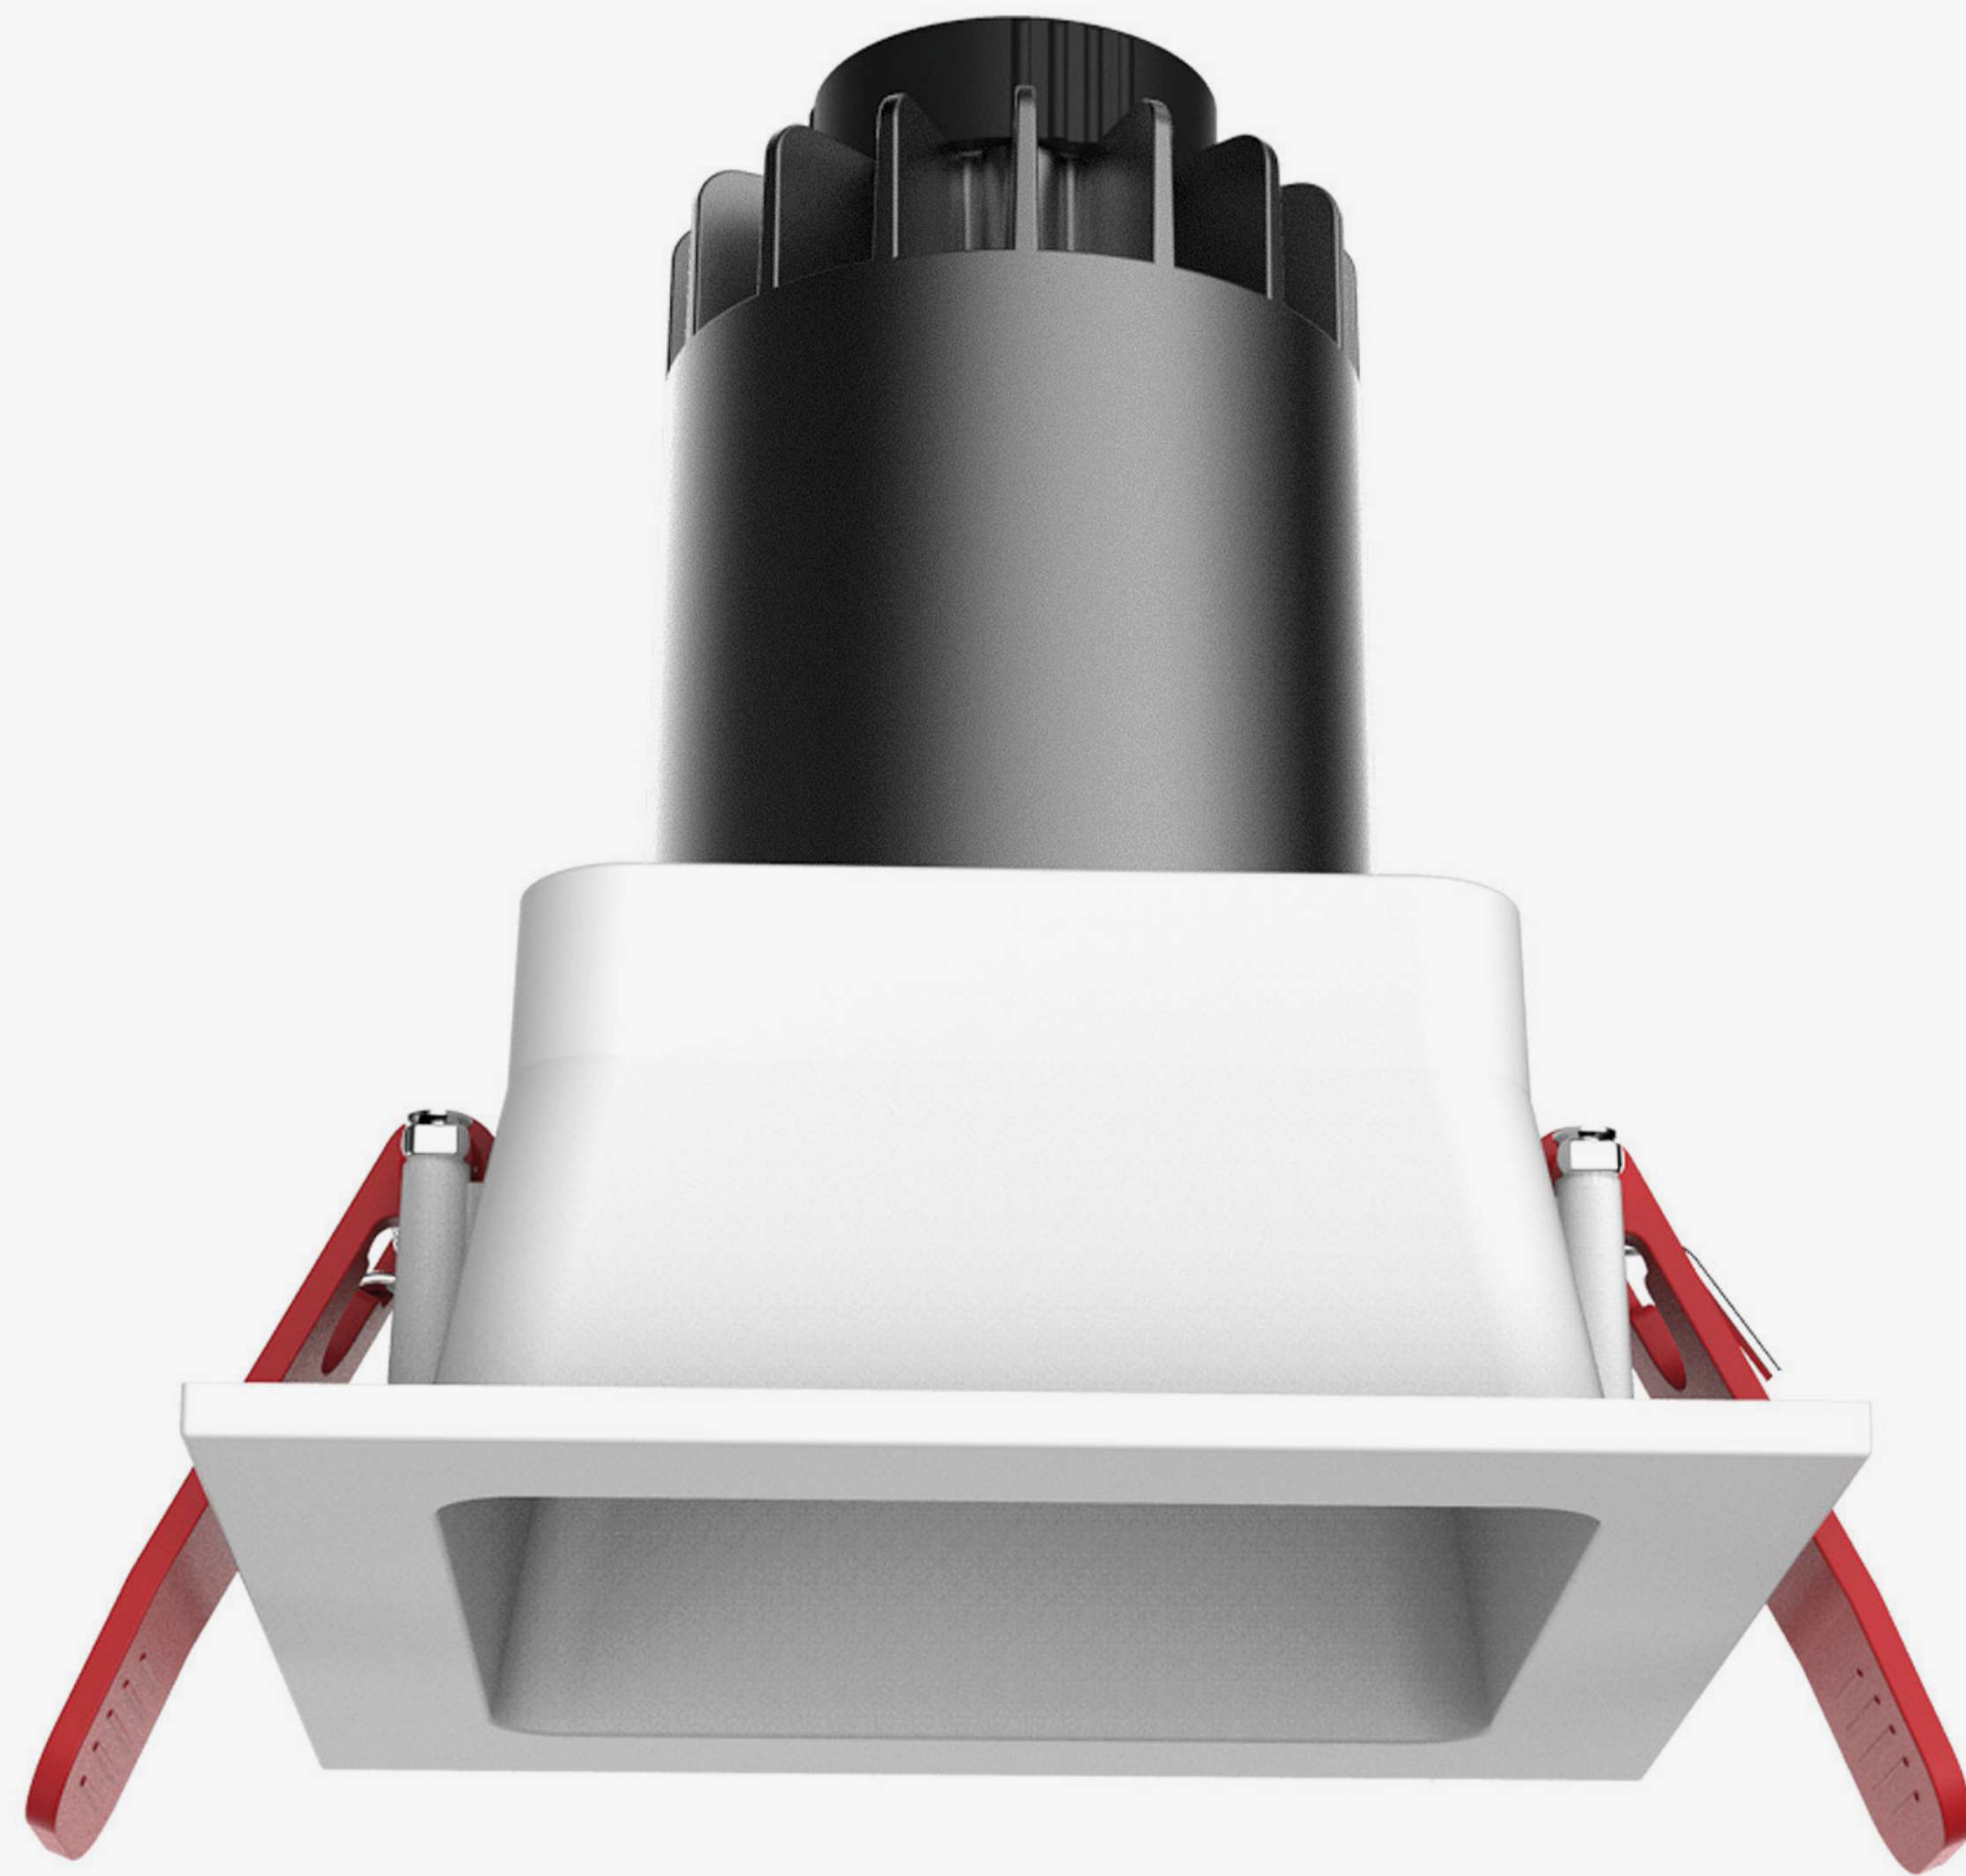

KRAUSS

Spots Empotrado LED

Modelo: **K011014**

Diseño Moderno
Minimalista

Mejora la iluminación
de interiores

Todo lo que necesitas
está incluido

Fácil instalación

Garantía Limitada contra
daños de fabricación

Spots Empotrado LED

KRAUSS

Medidas: Largo 170 mm x Ancho 140 mm x Altura 33 mm

Código de Producto	K011014
Serie	KÖHLN
Descripción	Spot Empotrado LED
Potencia	8w
Tamaño	90 x 90 x 100 mm
Cut Out	80*80mm
Temperatura Luz	4000K
Tipo de instalación	Empotrable
CRI	90
Lumenes	520
Angulo	36°
Voltaje	220-240v